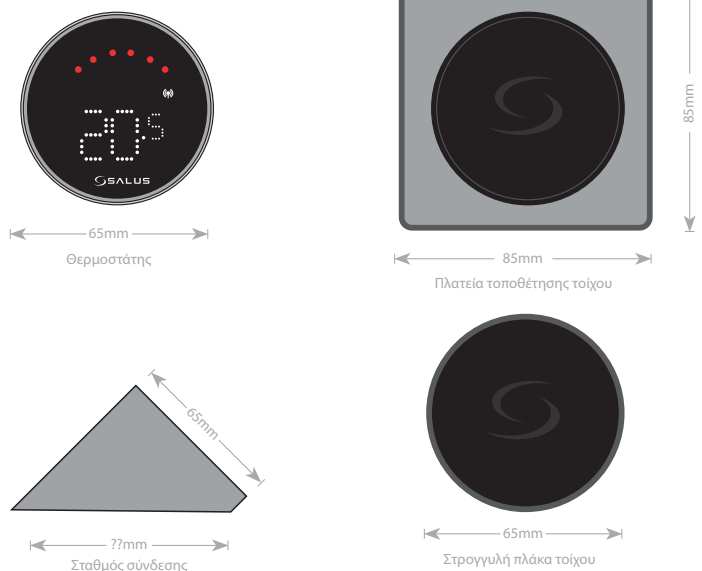

Διαστάσεις