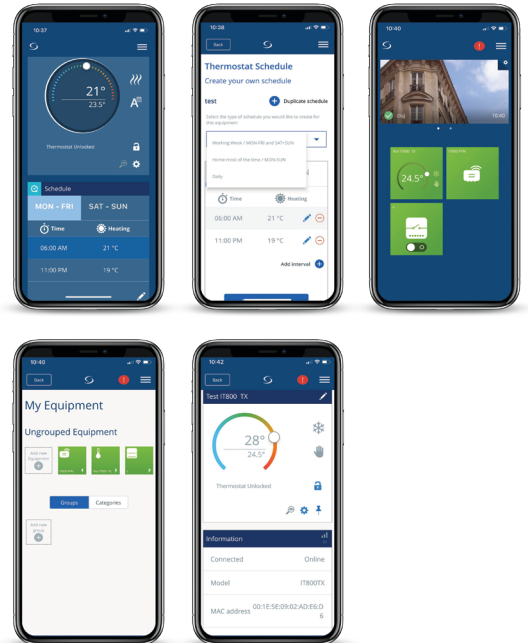

Έλεγχος και παρακολούθηση από οπουδήποτε...

Με την εφαρμογή SALUS Premium Lite.

Κατεβάστε την από το Google Play ή το App Store.

Κλήση για θερμότητα που αποστέλλεται μέσω WiFi από το EL600F Θερμοστάτη στο RX30RF Δέκτης μέσω UG800 Πύλη

Λήψη κλήσης για θέρμανση και αποστέλλεται στον RX30RF Δέκτης

Σήμα που λαμβάνεται και ενεργοποιεί το λέβητα μέχρι επιτευχθεί η επιθυμητή θερμότητα

Σήμα που λαμβάνεται από μεμονωμένες βαλβίδες TRV, θέρμανση του θερμαντικού σώματος έως ότου επιθυμητή θερμοκρασία επιτυγχάνεται

Επιτοίχια ή επιτραπέζια...

Ο θερμοστάτης SALUS EL600T που ελέγχεται μέσω smartphone προσφέρει ευέλικτη εγκατάσταση επιλογές, επιτρέποντάς του να τοποθετηθεί είτε σε τοίχο χρησιμοποιώντας την τετράγωνη ή τη στρογγυλή τοποθέτηση πλάκα ή να τοποθετηθεί σε επιτραπέζια επιφάνεια εργασίας χρησιμοποιώντας το σταθμό σύνδεσης USB.

Ο έλεγχος μέσω της εφαρμογής

Η προεπιλεγμένη οθόνη είναι μόνο ο θερμοστάτης.

Σάρωση QR Κωδικός για να δείτε Προϊόν σε Ιστοσελίδα